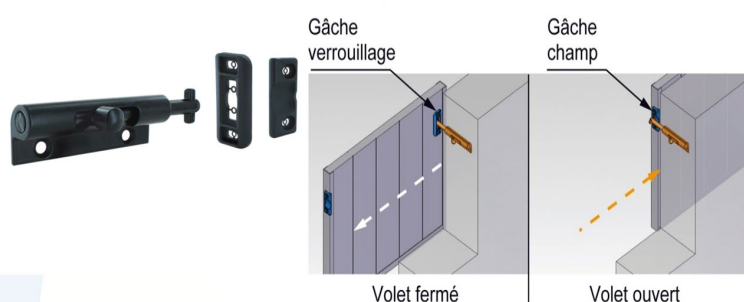

FLASH INFO

VOLETS

Suite au lancement de la nouvelle gamme de volets

- Décalage de sortie de la motorisation battante Somfy Yslo Io à fin 2020
- Les limites dimensionnelles des volets coulissants 1 et 2 vantaux ont été élargies à 1300mm de large
- Dans le cas des volets coulissants : le verrou torpille est systématiquement livré avec le volet et se positionne sur le tableau

Kit verrou « torpille » pour manœuvre coulissante

Principe de montage : montage en tableau à gauche ou à droite

- Dans le cas de lames orientables :
 - L'ajout d'une traverse intermédiaire pour positionner le support de fléau est indispensable.
 - Un verrou est systématiquement livré avec le volet, il se positionne sur la lame fixe situé en partie basse